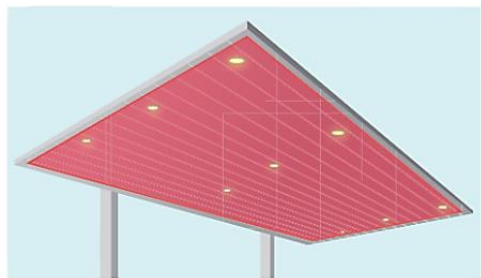

連続した格子ラインが美しい基本納まりと、
フレームと格子のラインがそろった格子並行納まりの2タイプ。

柱だけで屋根を支える独立仕様で、躯体を傷つけずに様々な
場所に設置可能です。

家から離して独立設置

家の外壁に寄せて設置

昔ながらの“縁側”を
現代的な空間にアレンジ

三協アルミ

商品詳細

施工例

ジーマ

冬は外気から守られたガーデンルーム、
夏は風通しのいいテラスとして。

季節や用途に合わせ自由なスタイルで開閉
できる折戸パネル。フルオープン・フル
クローズで多彩な表情を楽しめます。

商品詳細

カーポート +照明

安心
×
映える

LIXIL
Link Building

愛車と住まいを守る カーポートの照明。

カーポートに暗がりや死角があると、不審者の隠れる場所や住まいに侵入するための足場にされてしまうことがあります。

カーポート全体に明るさを確保しておくことは、防犯効果と共に使いやすさアップにつながります。

車の出し入れや乗り降りを妨げない
天井付の照明で、配線もすっきり。

ダウンライトを車の真上から左右に少しずらすように設置すると全体を明るく照らすことができ、車の影で手もとや足もとが暗くなるのを防ぎます。