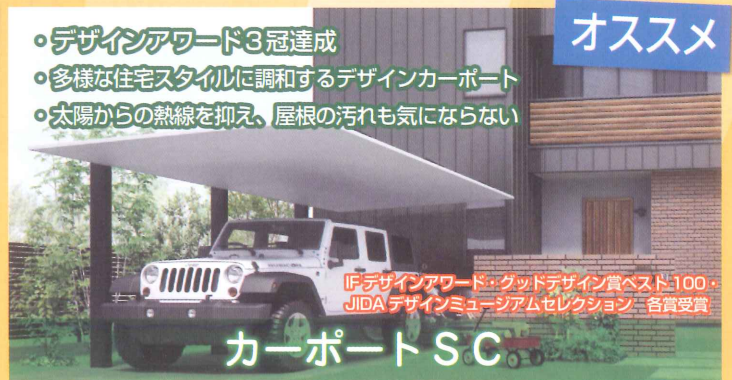

LIXIL相模原
ショールーム

オススメ商品

新商品

- ・使い勝手に合わせた開閉
 - ・豊富なオプション
- 「暮らしに寄り添うガーデンルームのかたち」

ガーデンルームGF

新商品

- ・選びやすいデザインラインアップ
- ・内観からも美しいデザイン
- ・プライバシー配慮の隙間寸法
- ・安心の耐風圧強度

門扉AB / フェンスAB

今話題

- ・スマートフォン連動での受け取り、集荷が可能

- 荷物が届くとスマホにお知らせ
- 複数の荷物が受け取れる
- 集荷依頼ができる
- カメラ機能で荷物を見守り

グッドデザイン賞受賞

スマート宅配ポスト

オススメ

- ・デザインアワード3冠達成
- ・多様な住宅スタイルに調和するデザインカーポート
- ・太陽からの熱線を抑え、屋根の汚れも気にならない

IFデザインアワード・グッドデザイン賞ベスト100・JIDAデザインミュージアムセレクション 各賞受賞

カーポートSC

タイルデッキ

人工木デッキ樹ら楽ステージ

エクステリアライト美彩

オンライン接客サービスのお知らせ

LIXIL ショールームでは、お客様のパソコンやスマートフォンにお繋ぎするオンライン接客サービスを実施しています。ご自宅でお客様ご希望商品のご提案やお見積りが行える本サービスを、ぜひご利用ください。

スマホの方↓

PCの方→ <https://lixilshowroom-online.resv.jp>